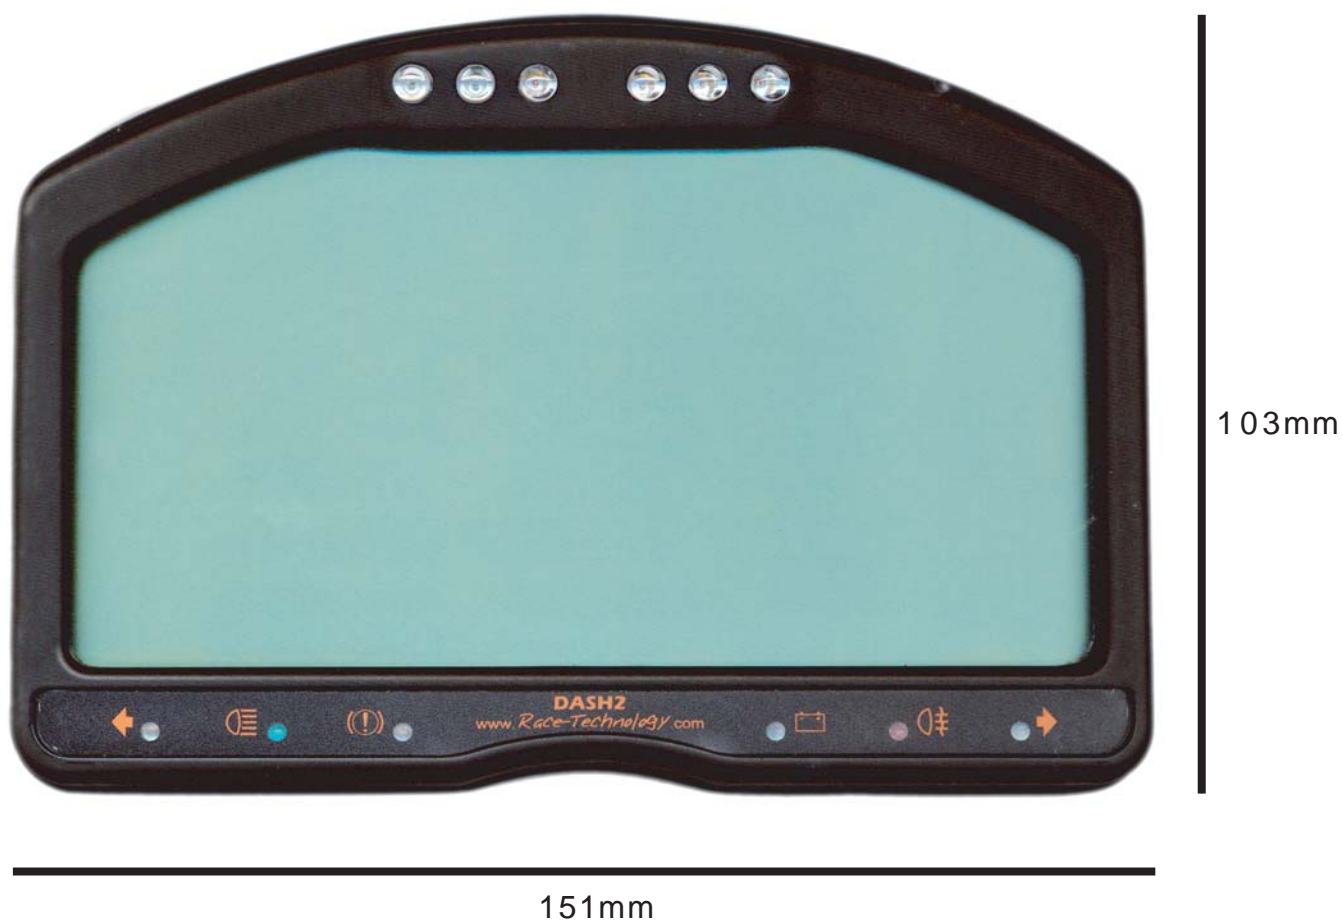

DASH2 実寸サイズ

メーターパネルの加工や位置合わせなどにご利用下さい。

幅151mm x 高さ103mm x 厚さ15mm (コネクタ除く)

ご注意

印刷時「ページの拡大/縮小」を「なし」に設定して下さい。
印刷後、縦と横の長さが実寸と一致しているかお確かめ下さい。
サイズなどは、若干の誤差がある場合があります。